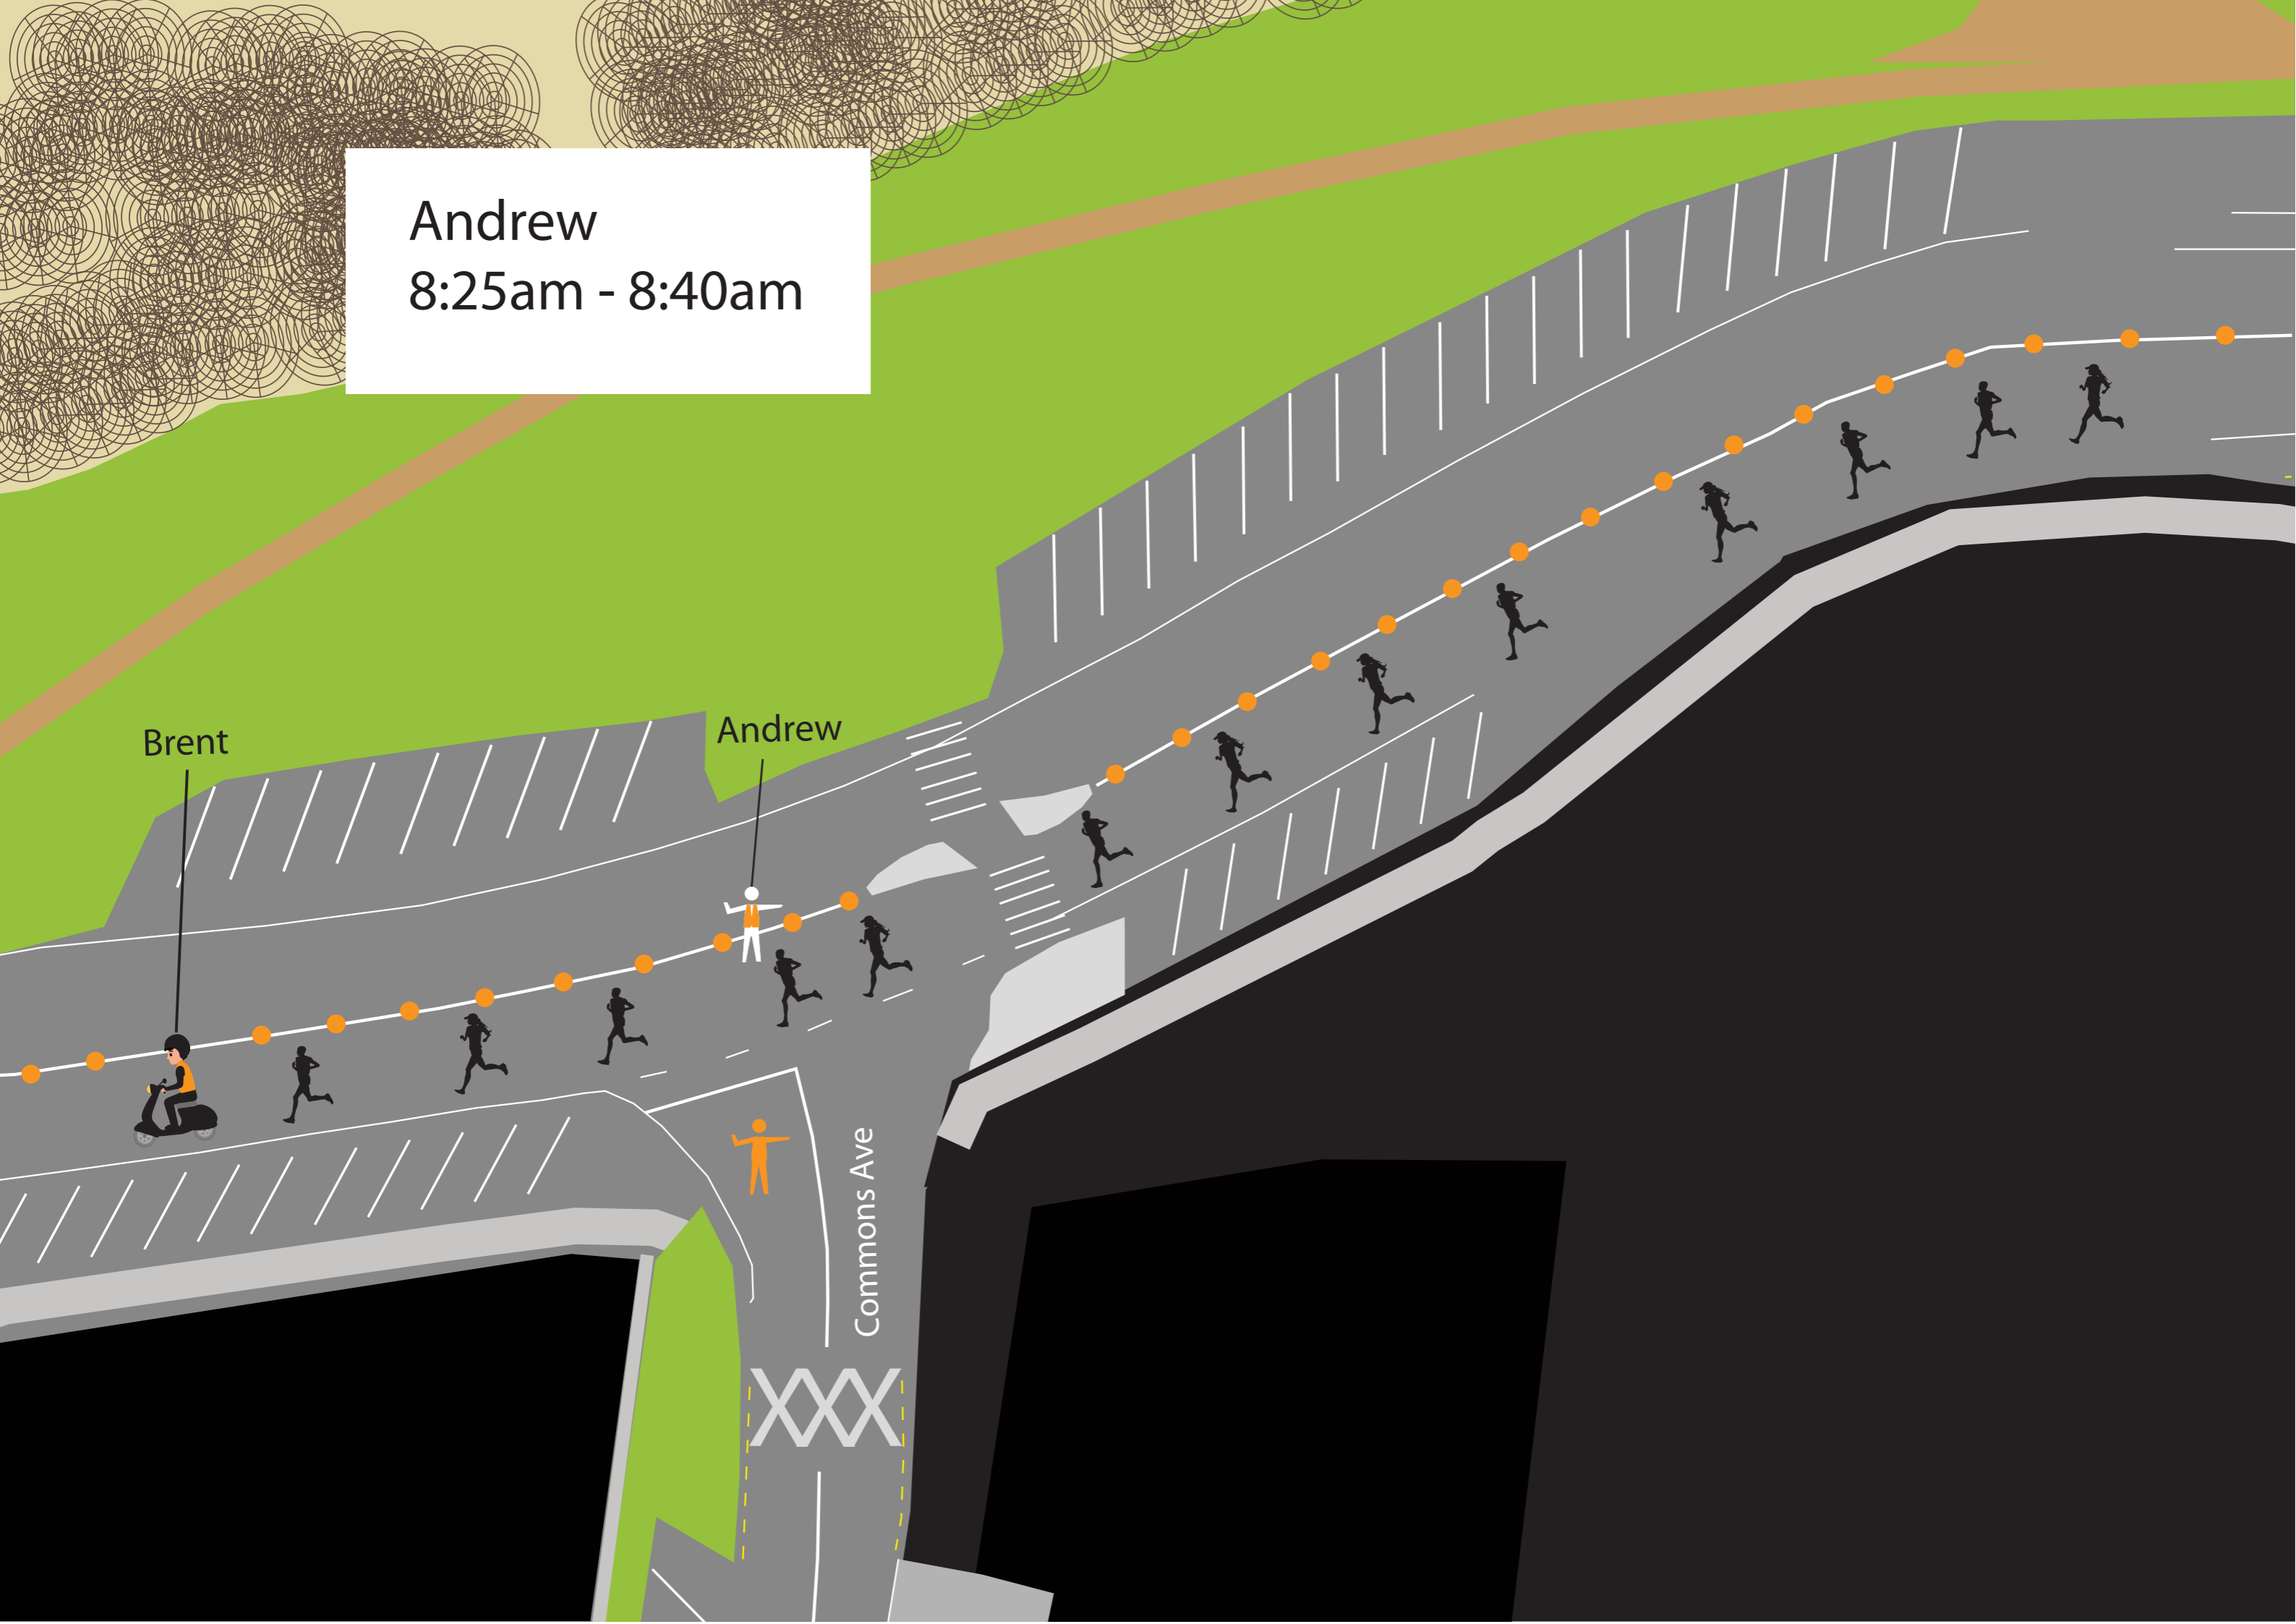

Adams Ave

Kerrod

Start Line

Dan

Andrew

Mark Foubister

Daryl

Commons Ave

Grace Ave

Mount Drury

Pacific Ave

Kerrod & Dan
8:25am - 8:40am

Andrew
8:25am - 8:40am

Brent

Andrew

Commons Ave