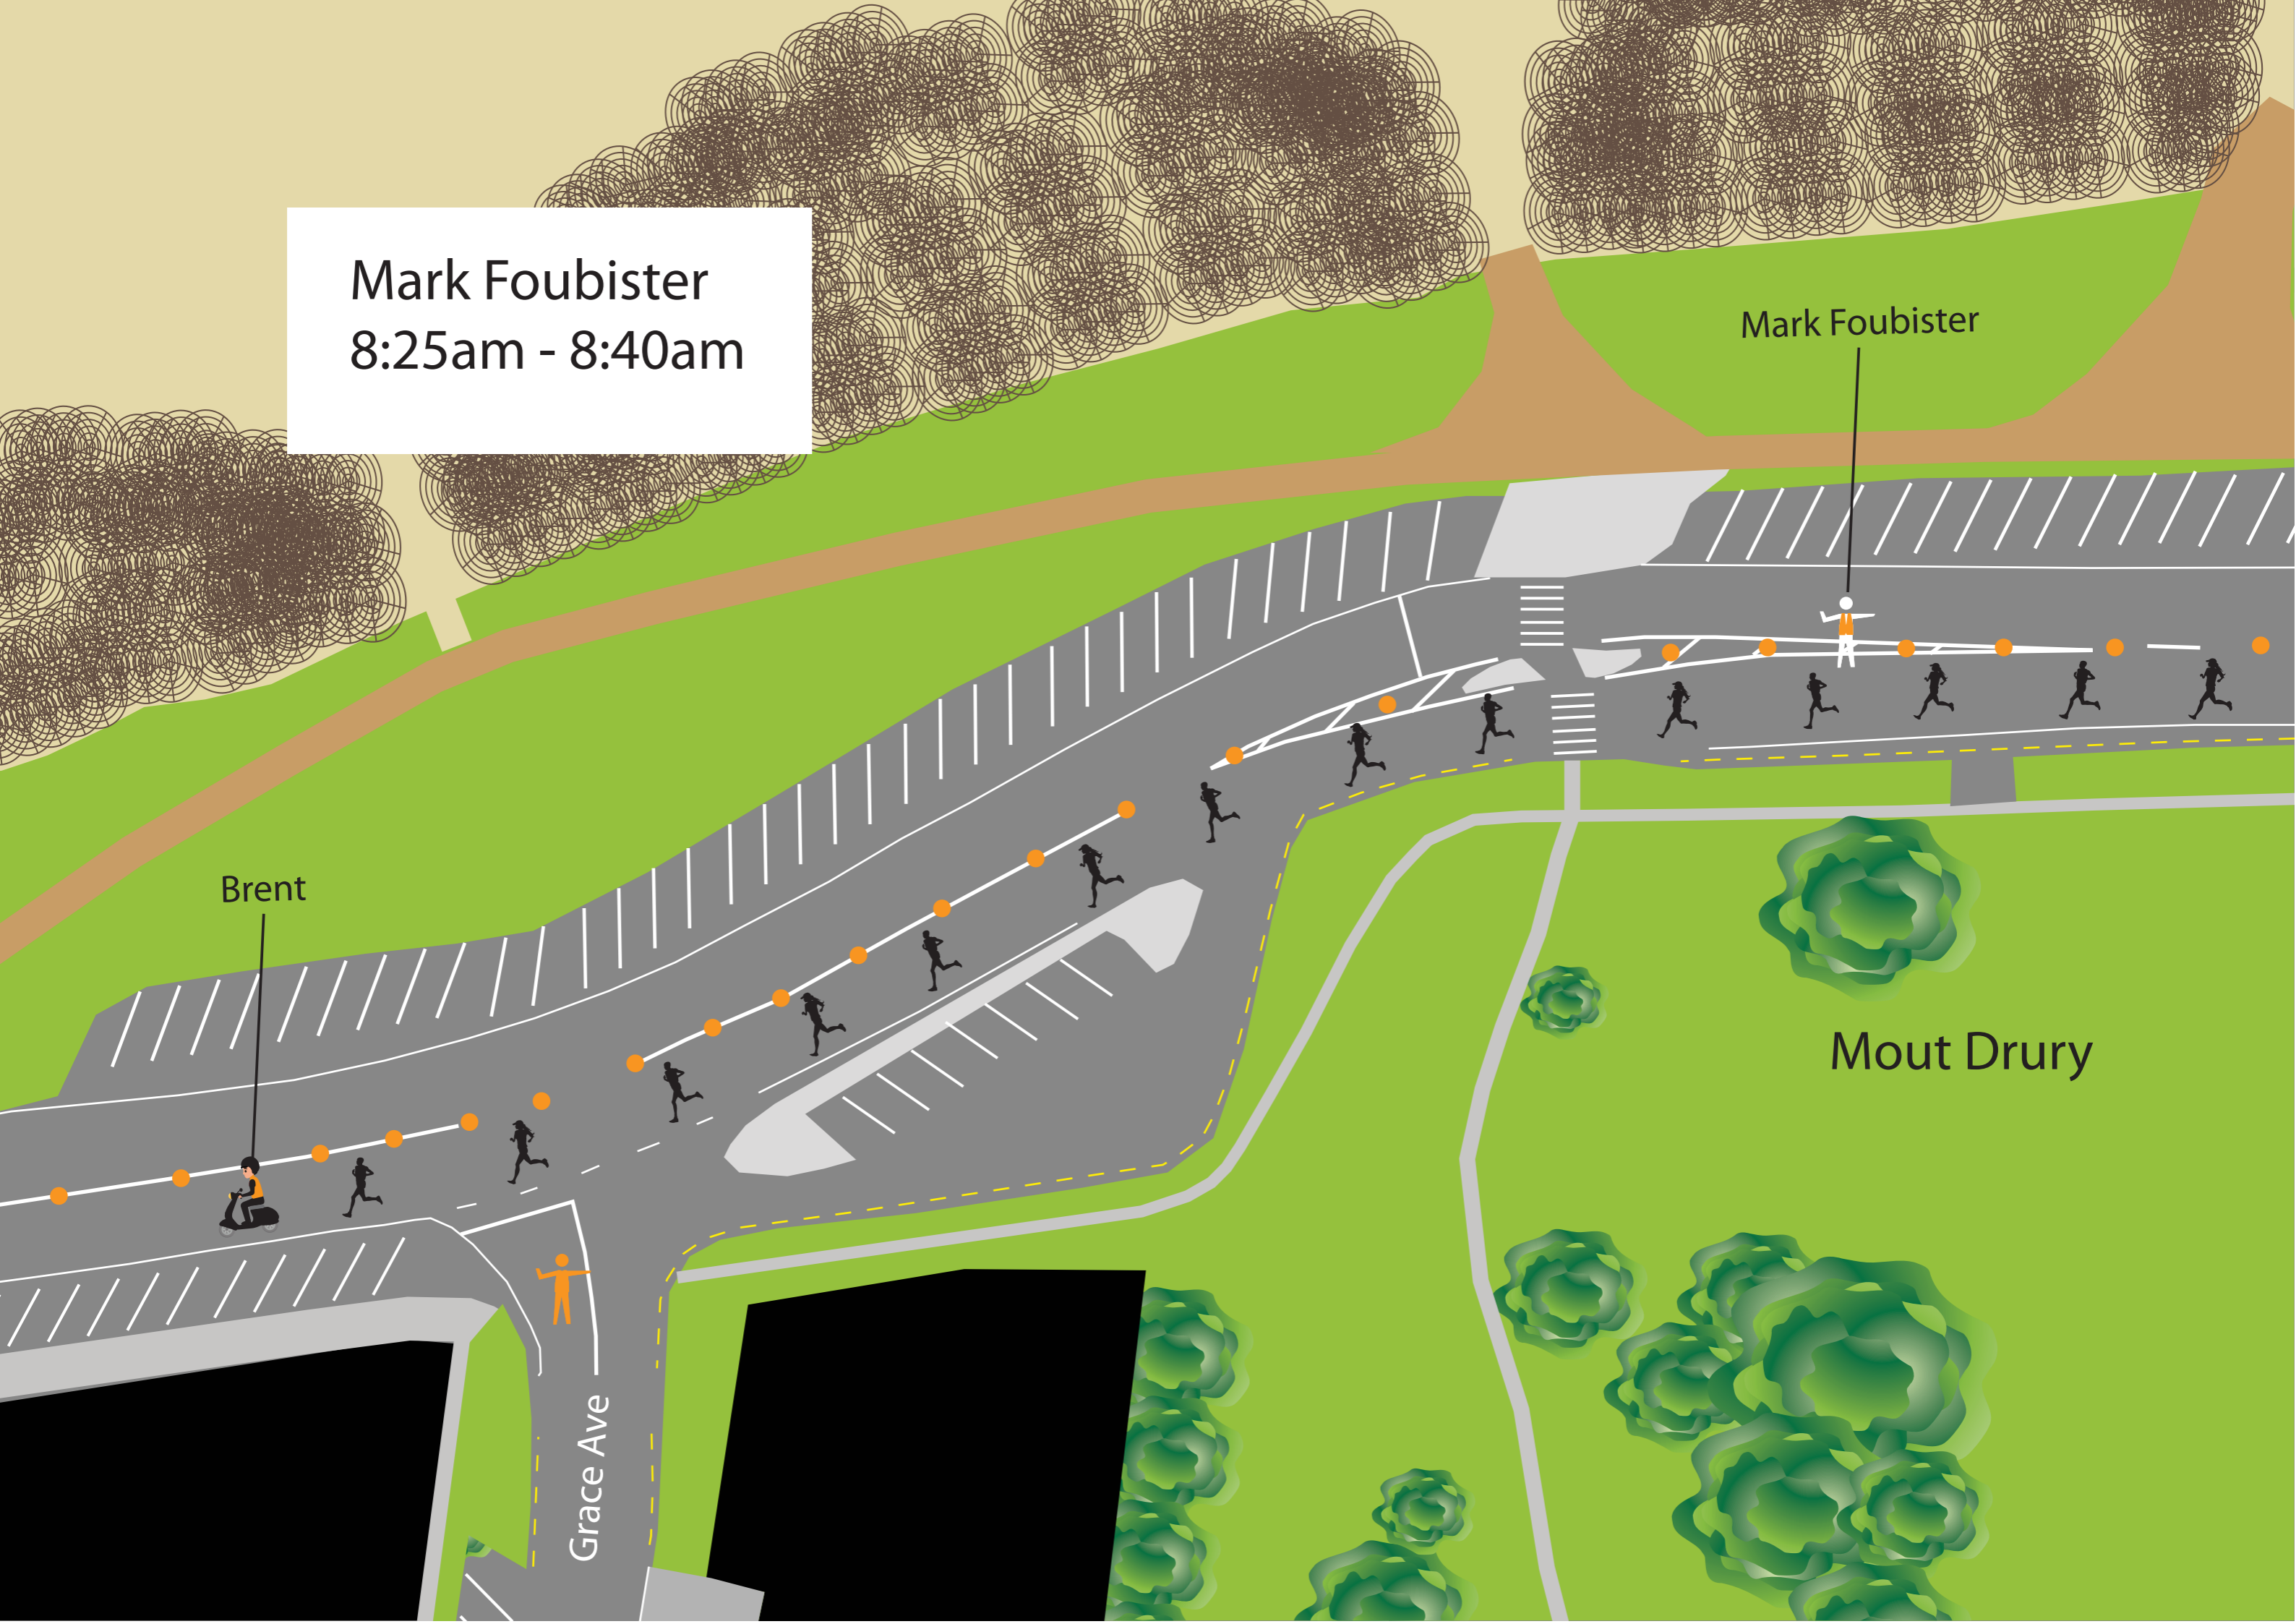

Mark Foubister
8:25am - 8:40am

Mark Foubister

Brent

Mout Drury

Grace Ave