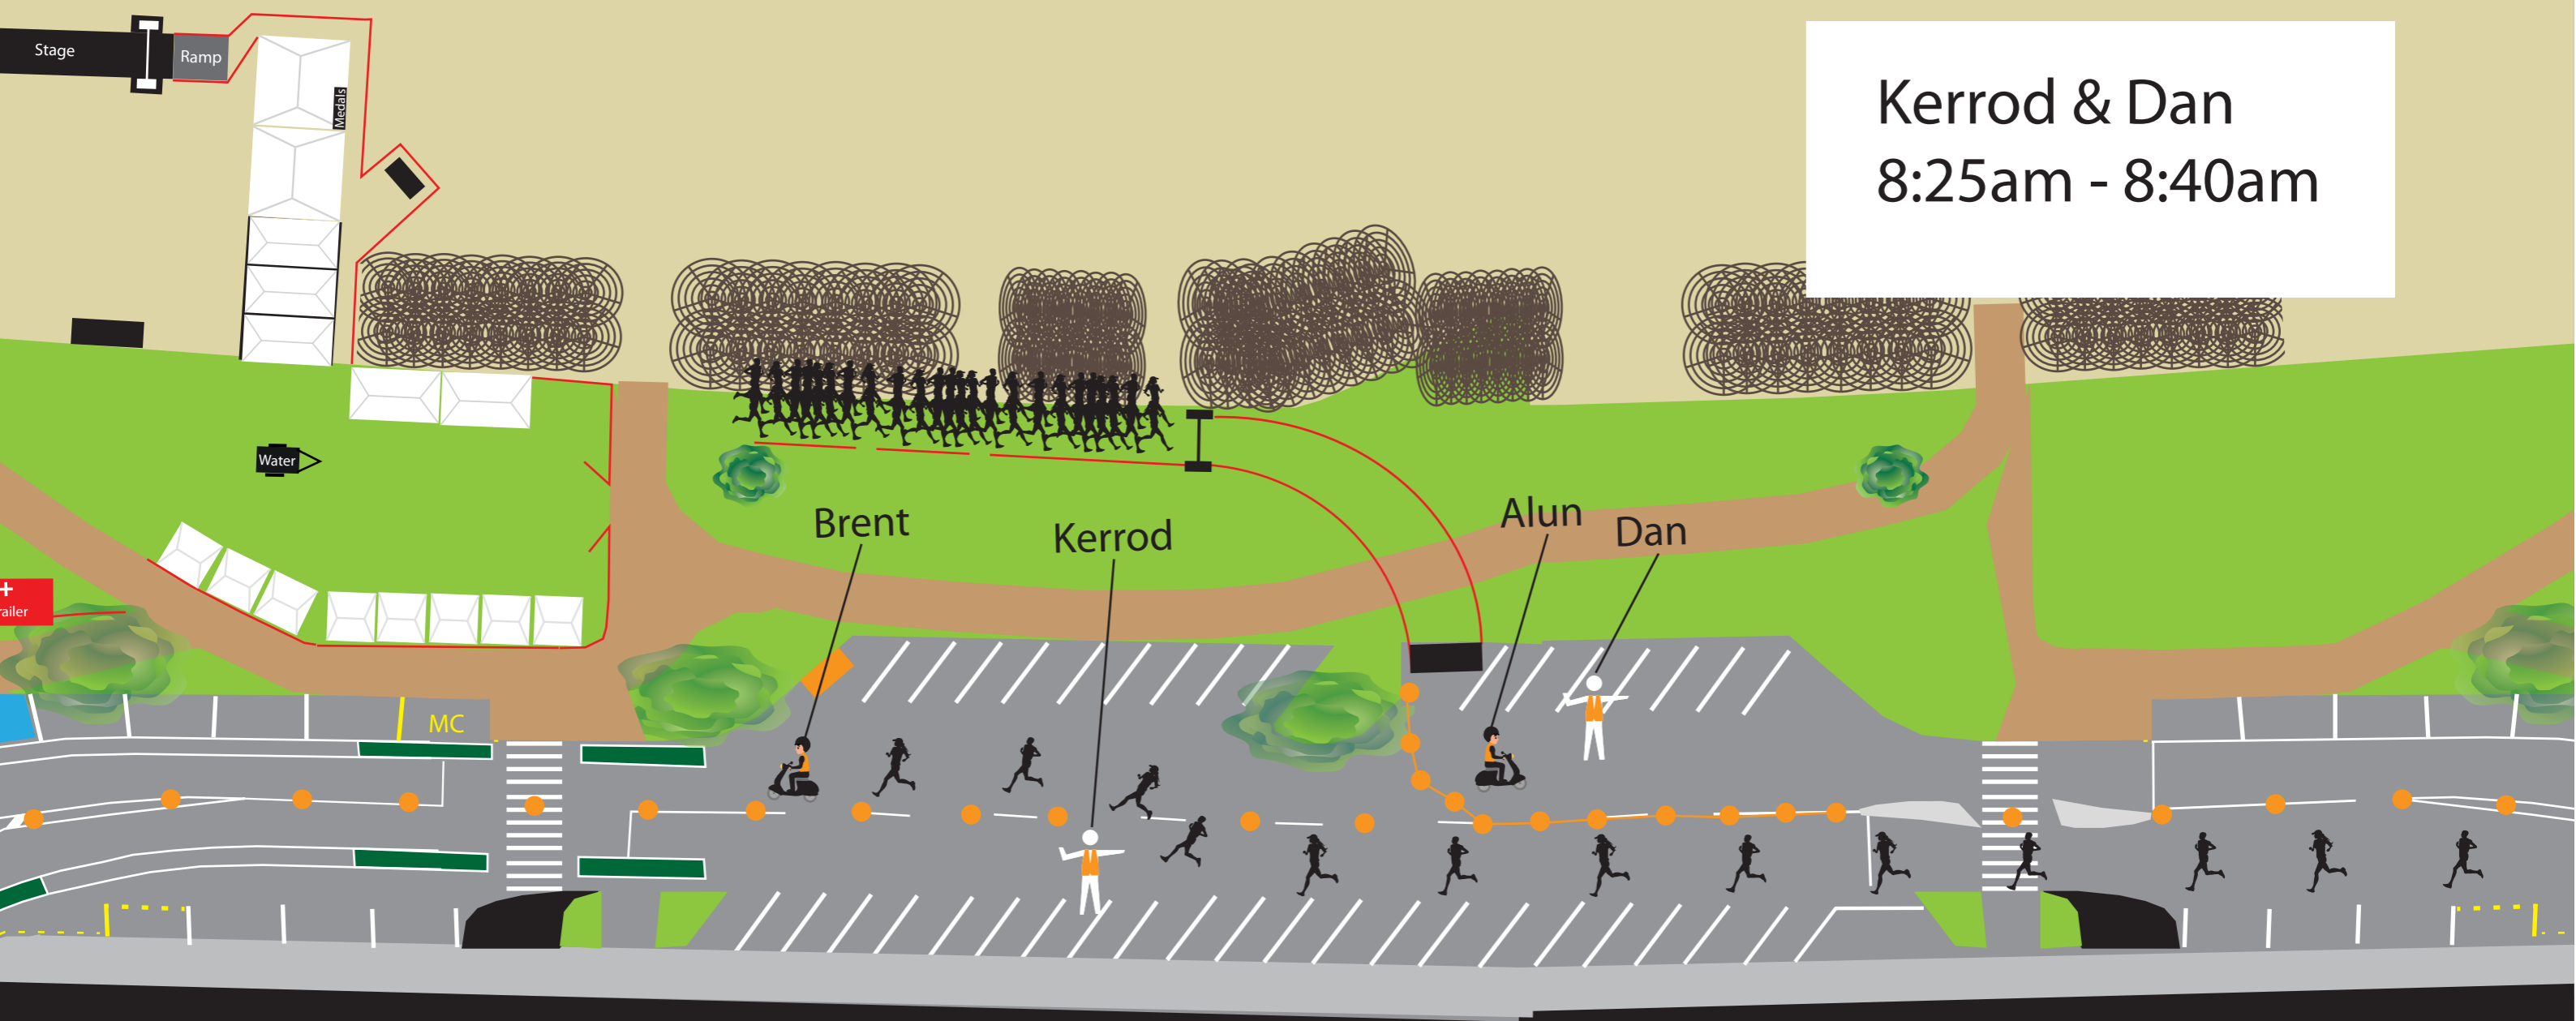

Adams Ave

Kerrod

Start Line

Dan

Andrew

Mark Foubister

Daryl

Commons Ave

Grace Ave

Mount Drury

Pacific Ave

Kerrod & Dan
8:25am - 8:40am

Andrew
8:25am - 8:40am

Brent

Andrew

Commons Ave

XXX

Mark Foubister
8:25am - 8:40am

Mark Foubister

Brent

Mout Drury

Grace Ave

Daryl
8:25am - 8:40am

Brent

Daryl

Mout Drury

Pacific Ave